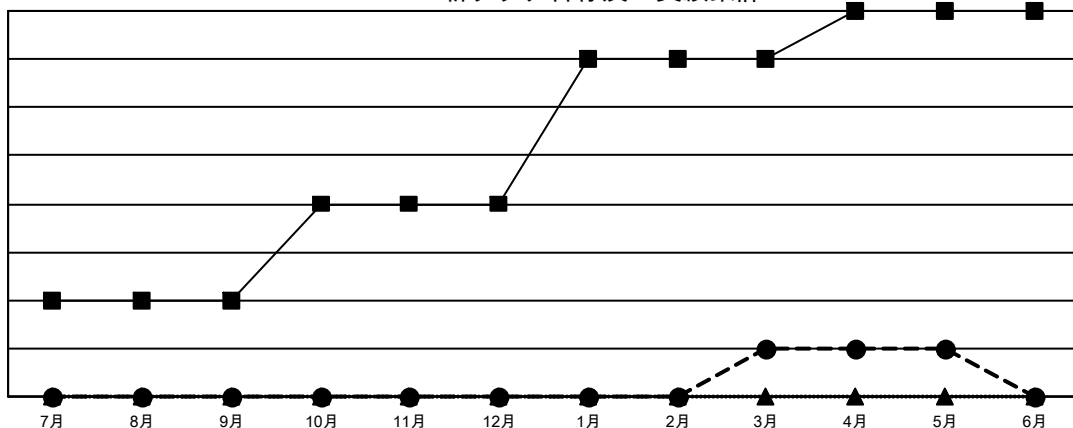

# GAT MONTHLY MEMBERSHIP PROGRESS REPORT

Results as of: 5/31/2023

Multiple District 334

LOCATION: JAPAN

クラブ			
結果 : 2022-2023			
四半期	新クラブ目標	新クラブ	解散クラブ
7月/8月/9月	2	0	0
10月/11月/12月	2	0	1
1月/2月/3月	3	1	0
4月/5月/6月	1	0	0

名			
結果 : 2022-2023			
四半期	会員純増目標	会員増強実績	退会者(転籍を含む) 実際
7月/8月/9月	250	452	222
10月/11月/12月	260	241	332
1月/2月/3月	300	252	199
4月/5月/6月	160	149	172

新クラブ目標及び実績累計

会員目標及び実績累計

解散クラブ: 1	
<b>退会者</b>	
物故会員	159
クラブ解散	0
その他	766
<b>合計</b>	<b>925</b>