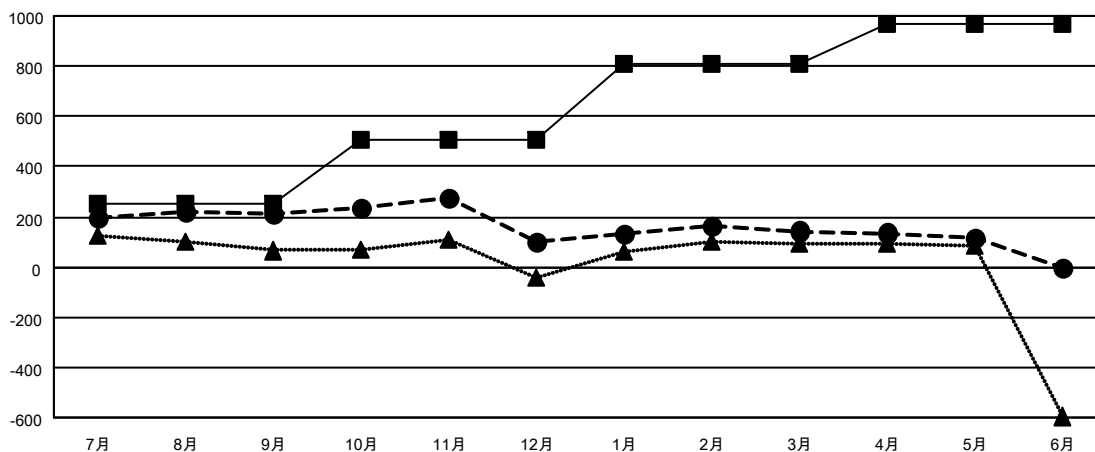

# GAT MONTHLY MEMBERSHIP PROGRESS REPORT

Results as of: 5/31/2023

Multiple District 334

LOCATION: JAPAN

クラブ			
結果 : 2022-2023			
四半期	新クラブ目標	新クラブ	解散クラブ
7月/8月/9月	2	0	0
10月/11月/12月	2	0	1
1月/2月/3月	3	1	0
4月/5月/6月	1	0	0

名			
結果 : 2022-2023			
四半期	会員純増目標	会員増強実績	退会者(転籍を含む) 実際
7月/8月/9月	250	452	222
10月/11月/12月	260	241	332
1月/2月/3月	300	252	199
4月/5月/6月	160	149	172

新クラブ目標及び実績累計

会員目標及び実績累計

解散クラブ: 1	
<b>退会者</b>	
物故会員	159
クラブ解散	0
その他	766
<b>合計</b>	<b>925</b>